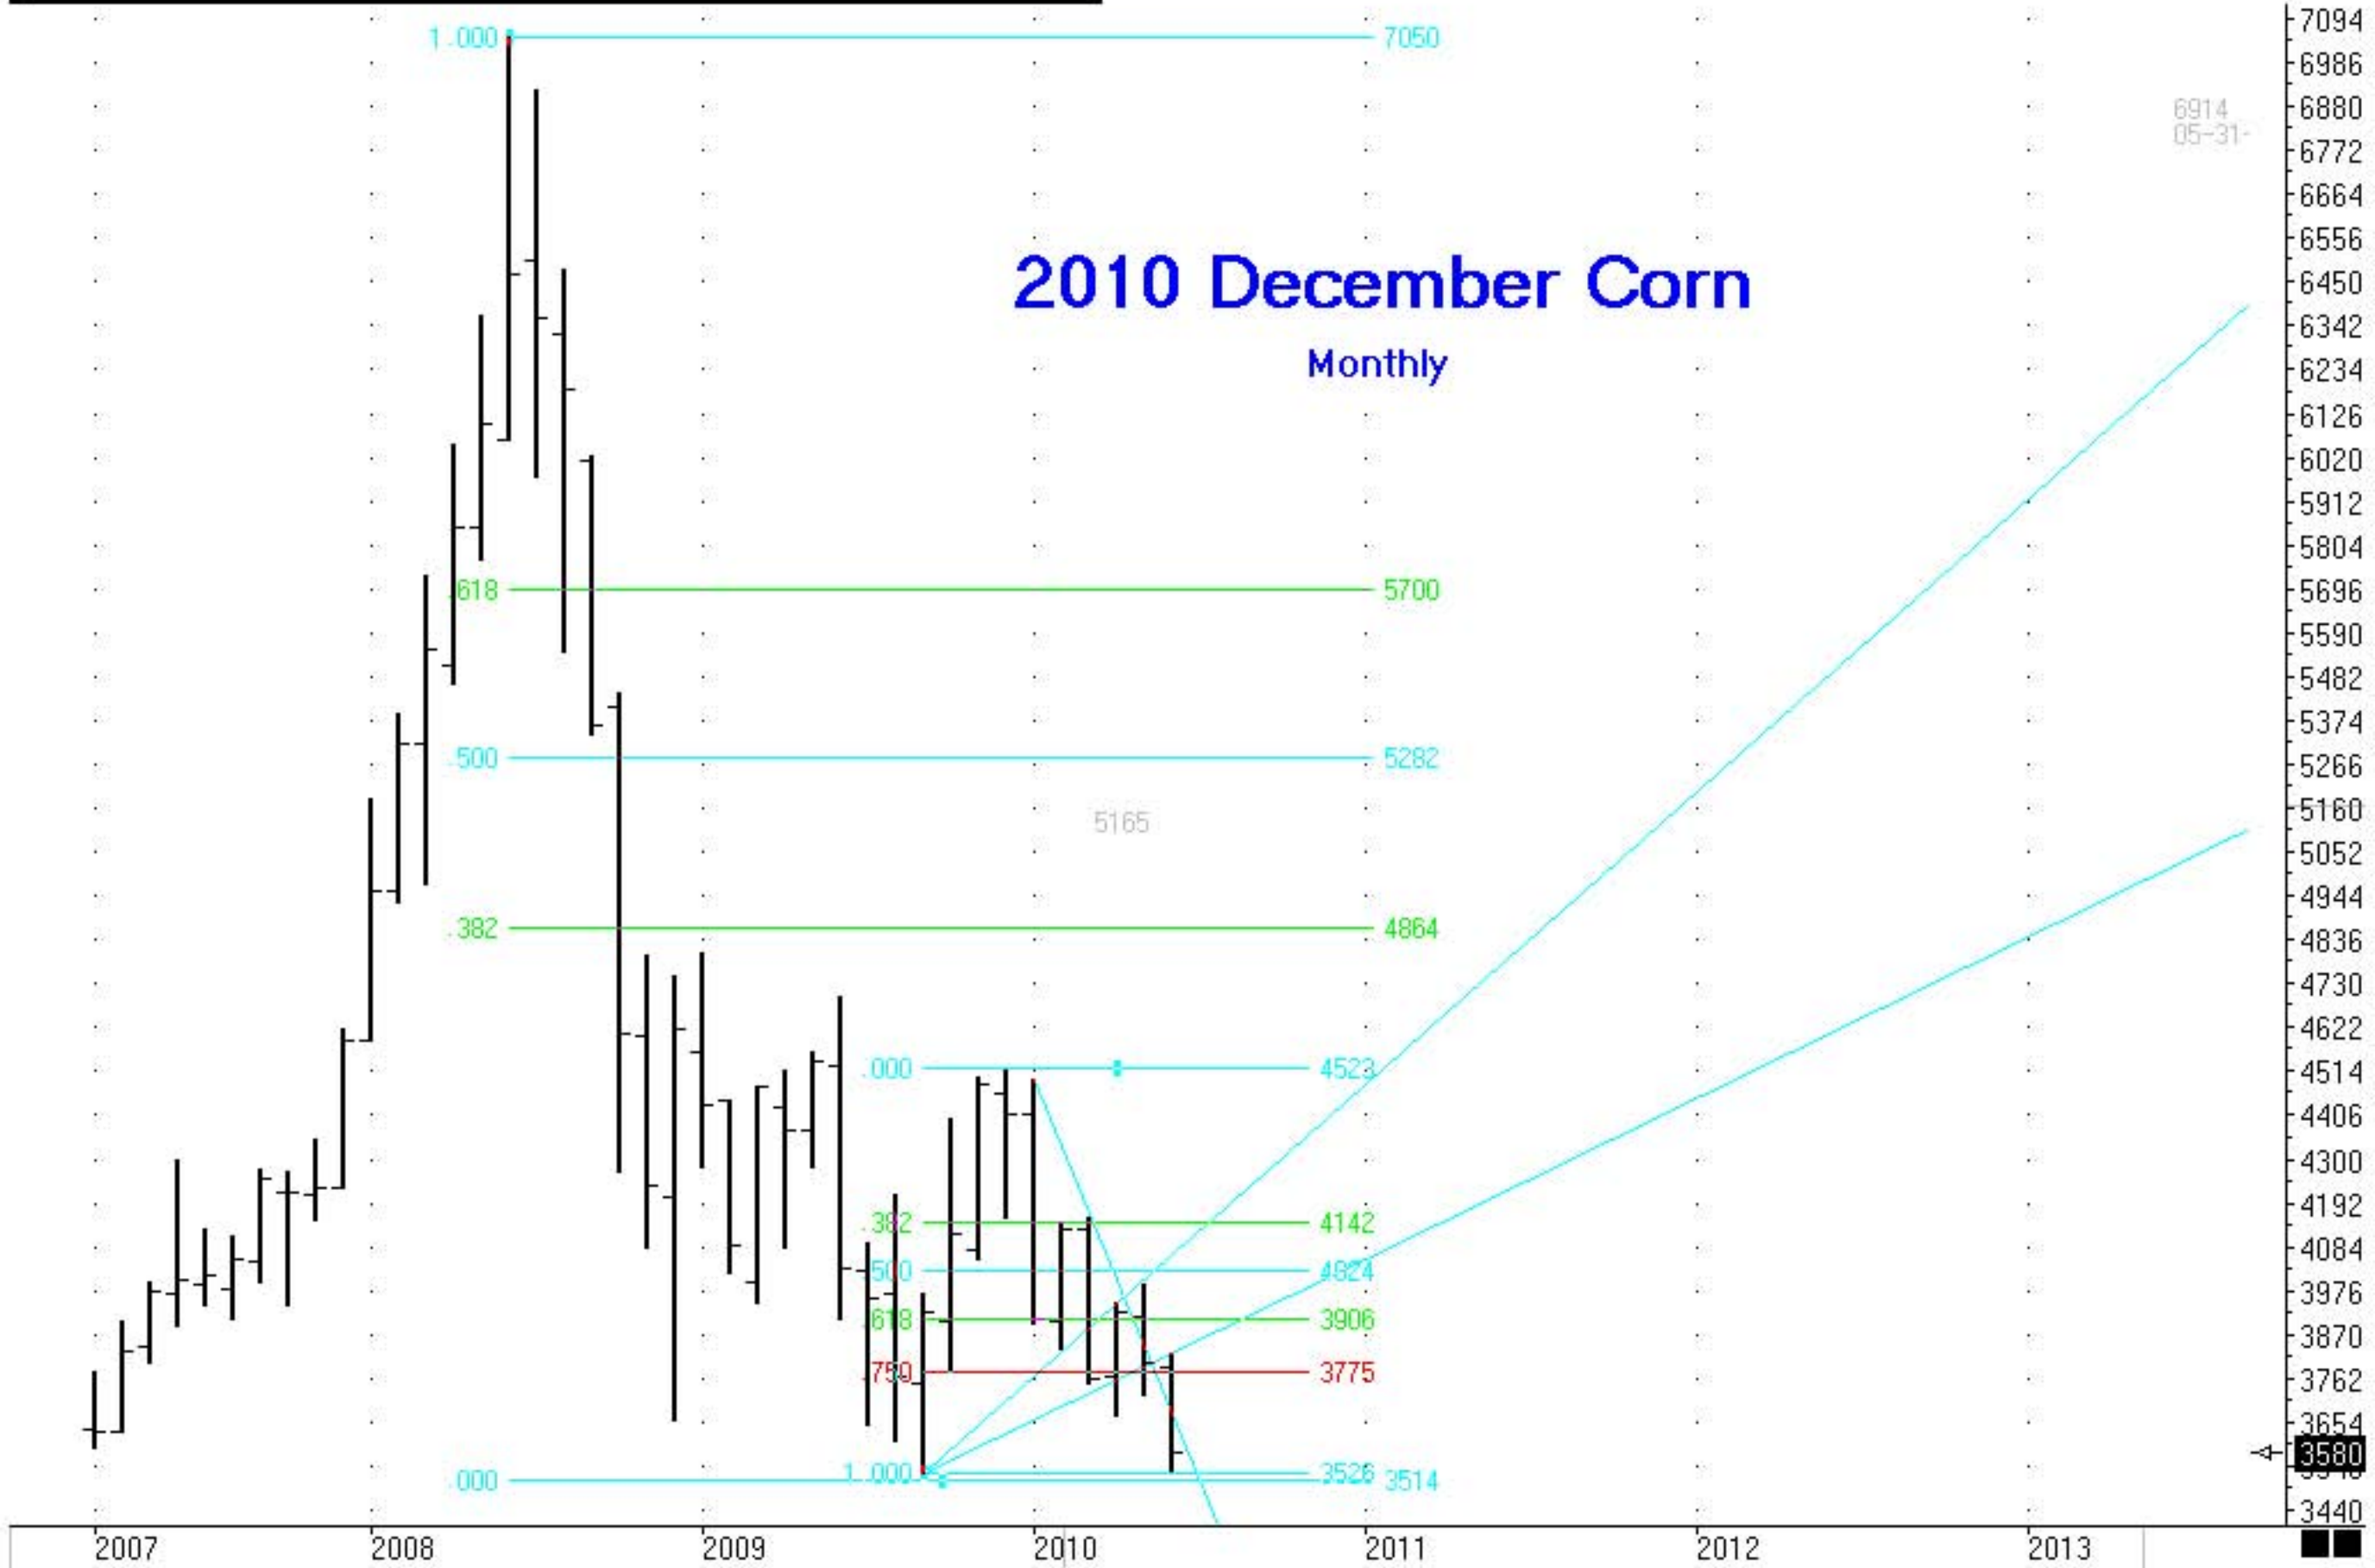

02-28-10 C:4130 H:4146 L:3832 O:3900 V:453,798 I:970716 S:5165

# 2010 December Corn Monthly

6914  
05-31

3580

+ES